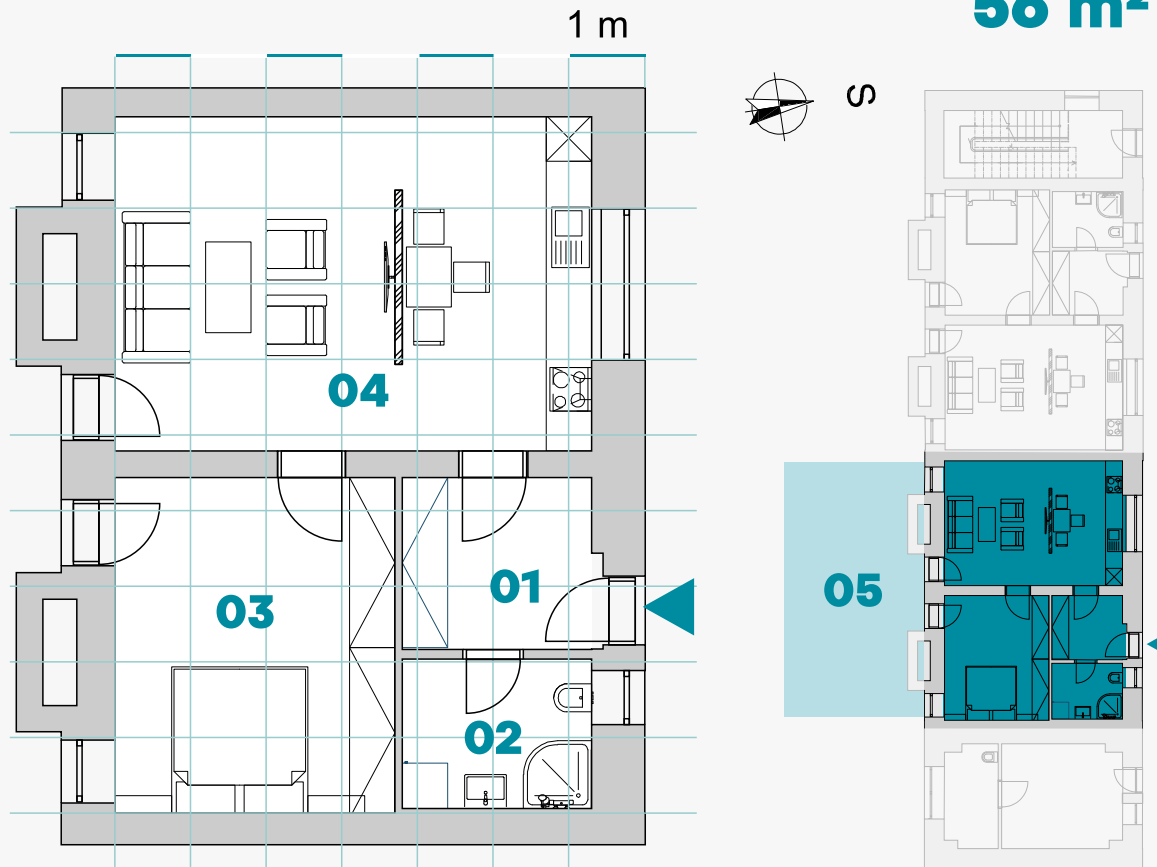

## 1 NP byt č. 2

PLOCHA [m<sup>2</sup>]

PLOCHA [m<sup>2</sup>]

01	CHODBA	5,62
02	KOUPELNA	4,68
03	POKOJ	16,99
04	POKOJ S KK	28,65
05	PŘEDZAHŘÁDKA	44

CELKEM

56 m<sup>2</sup>

majetek@cylinders.cz  
T: 602 623 543