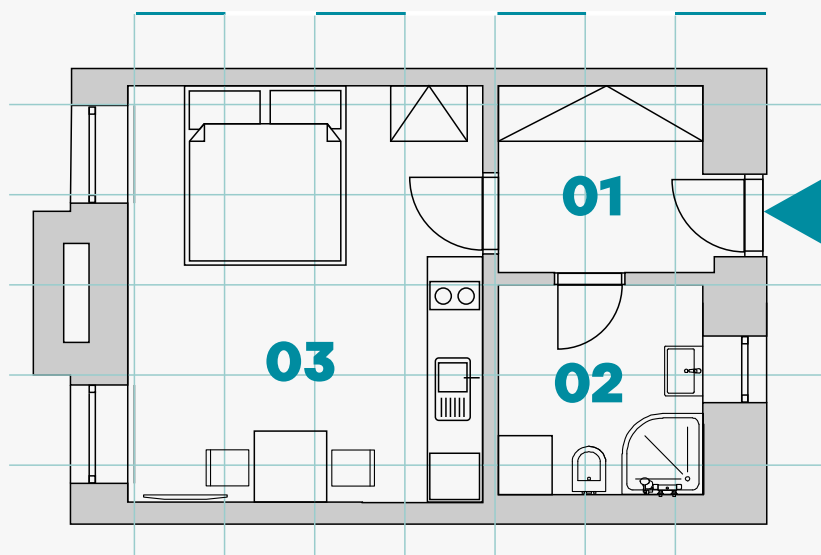

## 3 NP byt č. 3

01	CHODBA	5,00
02	KOUPELNA	5,29
03	POKOJ S KK	18,43

PLOCHA [m<sup>2</sup>]

CELKEM

29 m<sup>2</sup>

1 m

majetek@cylinders.cz  
T: 602 623 543