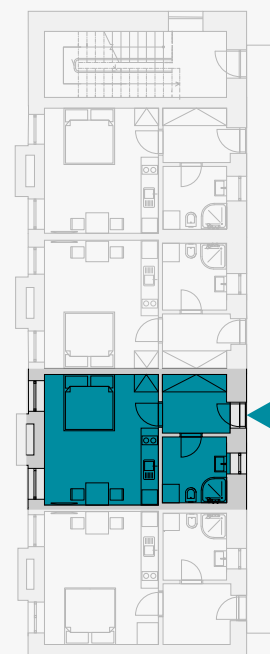

## 3 NP byt č. 3

01	CHODBA	5,00
02	KOUPELNA	5,29
03	POKOJ S KK	18,43

PLOCHA [m<sup>2</sup>]

CELKEM

29 m<sup>2</sup>

1 m

majetek@cylinders.cz  
T: 602 623 543