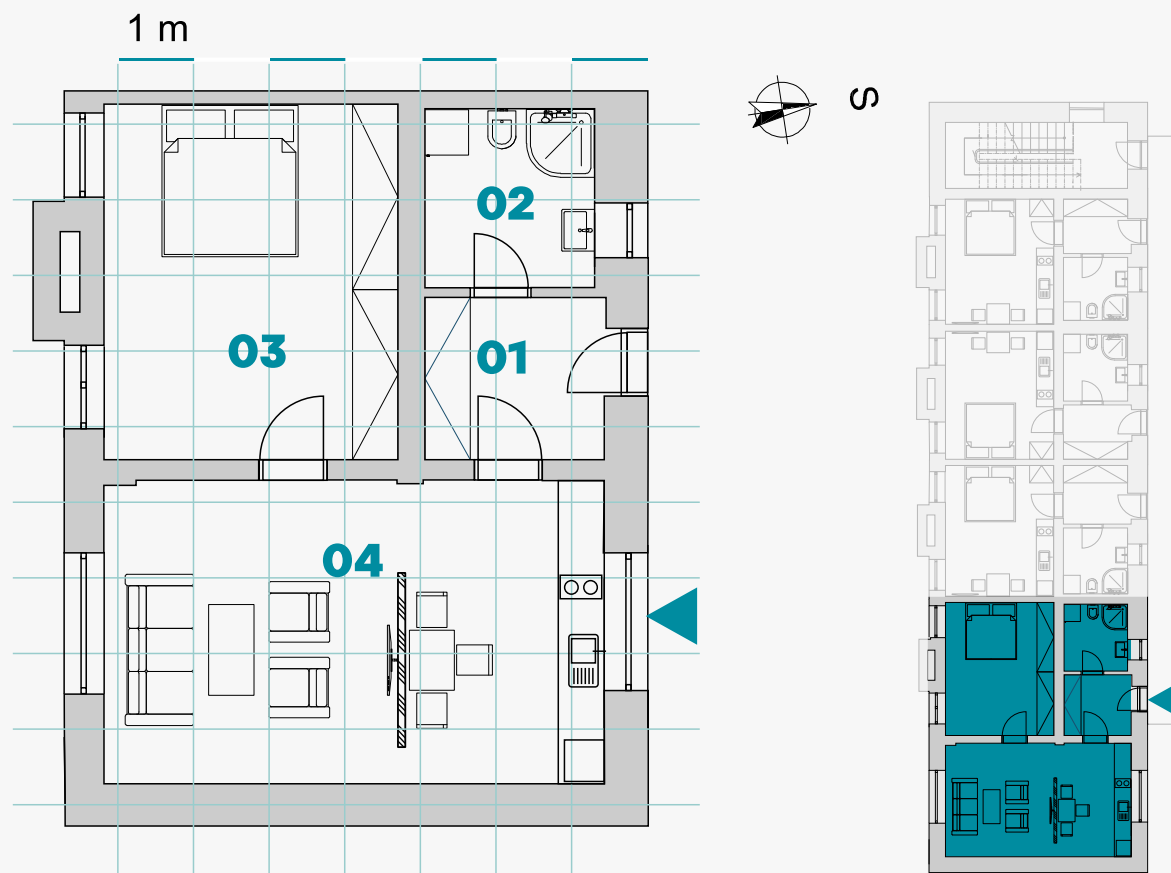

REZIDENCE LANDEK PARK

2 NP byt č. 4

01	CHODBA	5,27
02	KOUPELNA	5,29
03	POKOJ	18,33
04	POKOJ S KK	26,50

PLOCHA [m²]

CELKEM

55 m²

majetek@cylinders.cz
T: 602 623 543